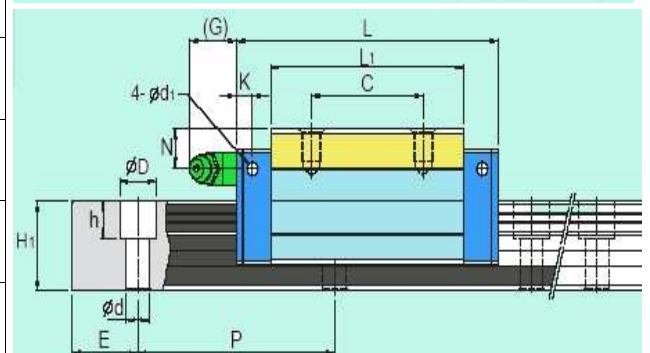

Versione flangiata

Tipologia dei cursori a ricircolo di sfere

Versione non flangiata

Codice	H	W	L	W2	H2	B	C	S X L
GR15CF	24	47	56.3	16	4.2	38	30	M5X11
GR20CF	30	63	72.9	21.5	5	53	40	M6X10
GR25CF	36	70	81.6	23.5	6.5	57	45	M8X16
GR30CF	42	90	97	31	8	72	52	M10X18
GR45CF	60	120	137.7	37.5	10	100	80	M12X25

Codice	H	W	L	W2	H2	B	C	S X L
GR15C	28	34	56.3	9.5	4.2	26	26	M4X5
GR20C	30	44	72.9	12	5	32	36	M5X6
GR25C	40	48	81.6	12.5	6.5	35	35	M6X8
GR30C	45	60	97	16	8	40	40	M8X10
GR45C	70	86	137.7	20.5	10	60	60	M10X17