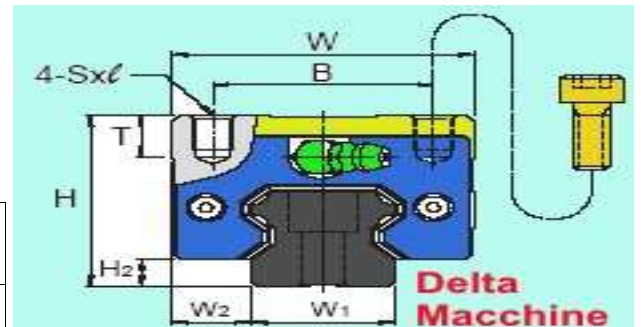

Versione flangiata

Tipologia dei cursori a ricircolo di sfere

Versione non flangiata

Codice	H	W	L	W2	H2	B	C	S X L
GR15CF	24	47	56.3	16	4.2	38	30	M5X11
GR20CF	30	63	72.9	21.5	5	53	40	M6X10
GR25CF	36	70	81.6	23.5	6.5	57	45	M8X16
GR30CF	42	90	97	31	8	72	52	M10X18
GR45CF	60	120	137.7	37.5	10	100	80	M12X25

Codice	H	W	L	W2	H2	B	C	S X L
GR15C	28	34	56.3	9.5	4.2	26	26	M4X5
GR20C	30	44	72.9	12	5	32	36	M5X6
GR25C	40	48	81.6	12.5	6.5	35	35	M6X8
GR30C	45	60	97	16	8	40	40	M8X10
GR45C	70	86	137.7	20.5	10	60	60	M10X17