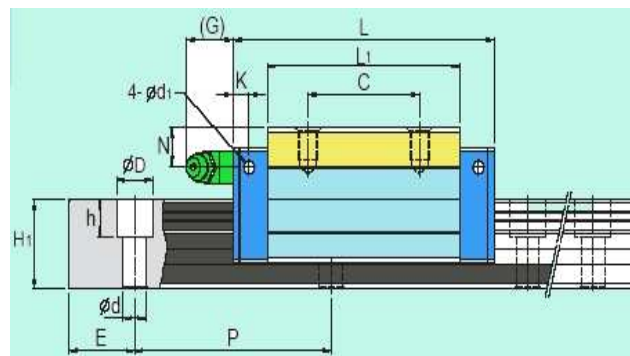

Guide lineari e cursori a ricircolo di sfere

Le nostre guide a ricircolo di sfere garantiscono scorrimenti lineari molto precisi grazie all'alto livello delle lavorazioni eseguite e alla geometria della guida rettificata. Il sistema di guida lineare e' caratterizzato da alta precisione, poca manutenzione, minimo attrito, silenziosita' nel movimento, disegno della guida secondo lo standard internazionale e alta rigidezza grazie a 4 punti di contatto tra cursore e guida che permette di sopportare carichi da qualunque direzione e sostenere momenti di forza da ogni asse.

L'alto grado di parallelismo della guida assicura un attrito volvente uniforme su tutta la lunghezza della guida. La guida e le sfere, temprate e rettificate, permettono carichi e momenti notevoli, assicurando una lunga durata del sistema, unito ad un buon programma di lubrificazione.

Versione flangiata

Tipologia dei cursori a ricircolo di sfere

Versione non flangiata

Codice	H	W	L	W2	H2	B	C	S X L
GR15CF	24	47	56.3	16	4.2	38	30	M5X11
GR20CF	30	63	72.9	21.5	5	53	40	M6X10
GR25CF	36	70	81.6	23.5	6.5	57	45	M8X16
GR30CF	42	90	97	31	8	72	52	M10X18
GR45CF	60	120	137.7	37.5	10	100	80	M12X25

Codice	H	W	L	W2	H2	B	C	S X L
GR15C	28	34	56.3	9.5	4.2	26	26	M4X5
GR20C	30	44	72.9	12	5	32	36	M5X6
GR25C	40	48	81.6	12.5	6.5	35	35	M6X8
GR30C	45	60	97	16	8	40	40	M8X10
GR45C	70	86	137.7	20.5	10	60	60	M10X17