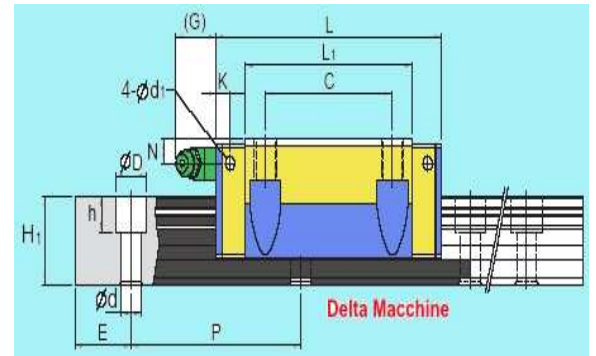

L'alto grado di parallelismo della guida assicura un attrito volvente uniforme su tutta la lunghezza della guida. La guida e le sfere, temprate e rettificate, permettono carichi e momenti notevoli, assicurando una lunga durata del sistema, unito ad un buon programma di lubrificazione.

Versione flangiata

Tipologia dei cursori a ricircolo di sfere

Versione non flangiata

Codice	H	W	L	W2	H2	B	C	S X L
GR15CF	24	47	56.3	16	4.2	38	30	M5X11
GR20CF	30	63	72.9	21.5	5	53	40	M6X10
GR25CF	36	70	81.6	23.5	6.5	57	45	M8X16
GR30CF	42	90	97	31	8	72	52	M10X18
GR45CF	60	120	137.7	37.5	10	100	80	M12X25

Codice	H	W	L	W2	H2	B	C	S X L
GR15C	28	34	56.3	9.5	4.2	26	26	M4X5
GR20C	30	44	72.9	12	5	32	36	M5X6
GR25C	40	48	81.6	12.5	6.5	35	35	M6X8
GR30C	45	60	97	16	8	40	40	M8X10
GR45C	70	86	137.7	20.5	10	60	60	M10X17