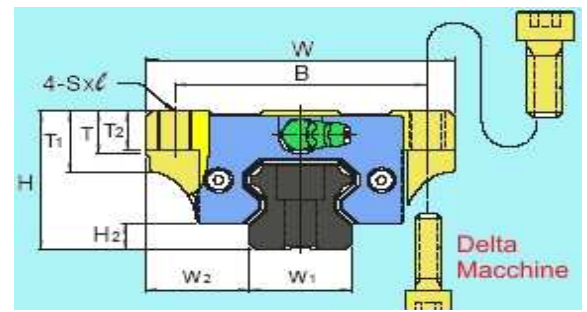

L'alto grado di parallelismo della guida assicura un attrito volvente uniforme su tutta la lunghezza della guida. La guida e le sfere, temprate e rettificate, permettono carichi e momenti notevoli, assicurando una lunga durata del sistema, unito ad un buon programma di lubrificazione.

Versione flangiata

Tipologia dei cursori a ricircolo di sfere

Versione non flangiata

Codice	H	W	L	W2	H2	B	C	S X L
GR15CF	24	47	56.3	16	4.2	38	30	M5X11
GR20CF	30	63	72.9	21.5	5	53	40	M6X10
GR25CF	36	70	81.6	23.5	6.5	57	45	M8X16
GR30CF	42	90	97	31	8	72	52	M10X18
GR45CF	60	120	137.7	37.5	10	100	80	M12X25

Codice	H	W	L	W2	H2	B	C	S X L
GR15C	28	34	56.3	9.5	4.2	26	26	M4X5
GR20C	30	44	72.9	12	5	32	36	M5X6
GR25C	40	48	81.6	12.5	6.5	35	35	M6X8
GR30C	45	60	97	16	8	40	40	M8X10
GR45C	70	86	137.7	20.5	10	60	60	M10X17