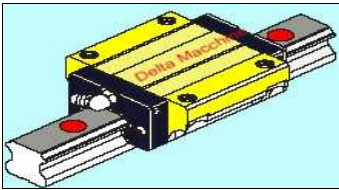

Codice	H	W	L	W2	H2	B	C	S X L
GR15CF	24	47	56.3	16	4.2	38	30	M5X11
GR20CF	30	63	72.9	21.5	5	53	40	M6X10
GR25CF	36	70	81.6	23.5	6.5	57	45	M8X16
GR30CF	42	90	97	31	8	72	52	M10X18
GR45CF	60	120	137.7	37.5	10	100	80	M12X25

Codice	H	W	L	W2	H2	B	C	S X L
GR15C	28	34	56.3	9.5	4.2	26	26	M4X5
GR20C	30	44	72.9	12	5	32	36	M5X6
GR25C	40	48	81.6	12.5	6.5	35	35	M6X8
GR30C	45	60	97	16	8	40	40	M8X10
GR45C	70	86	137.7	20.5	10	60	60	M10X17

Codice	W1	H1	P
GR15	15	15	60
GR20	20	18	60
GR25	23	22	60
GR30	28	26	80
GR45	45	38	105