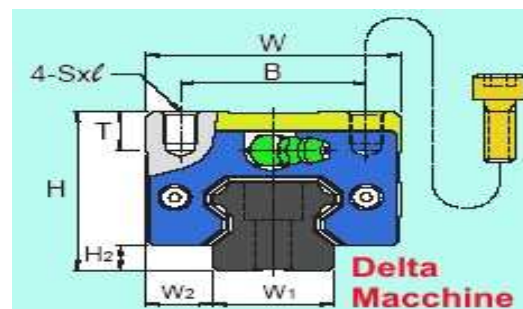

Guide lineari e cursori a ricircolo di sfere

Le nostre guide a ricircolo di sfere garantiscono scorrimenti lineari molto precisi grazie all'alto livello delle lavorazioni eseguite e alla geometria della guida rettificata. Il sistema di guida lineare e' caratterizzato da alta precisione, poca manutenzione, minimo attrito, silenziosita' nel movimento, disegno della guida secondo lo standard internazionale e alta rigidezza grazie a 4 punti di contatto tra cursore e guida che permette di sopportare carichi da qualunque direzione e sostenere momenti di forza da ogni asse.

L'alto grado di parallelismo della guida assicura un attrito volvente uniforme su tutta la lunghezza della guida. La guida e le sfere, temprate e rettificate, permettono carichi e momenti notevoli, assicurando una lunga durata del sistema, unito ad un buon programma di lubrificazione.

Tipologia dei cursori a ricircolo di sfere