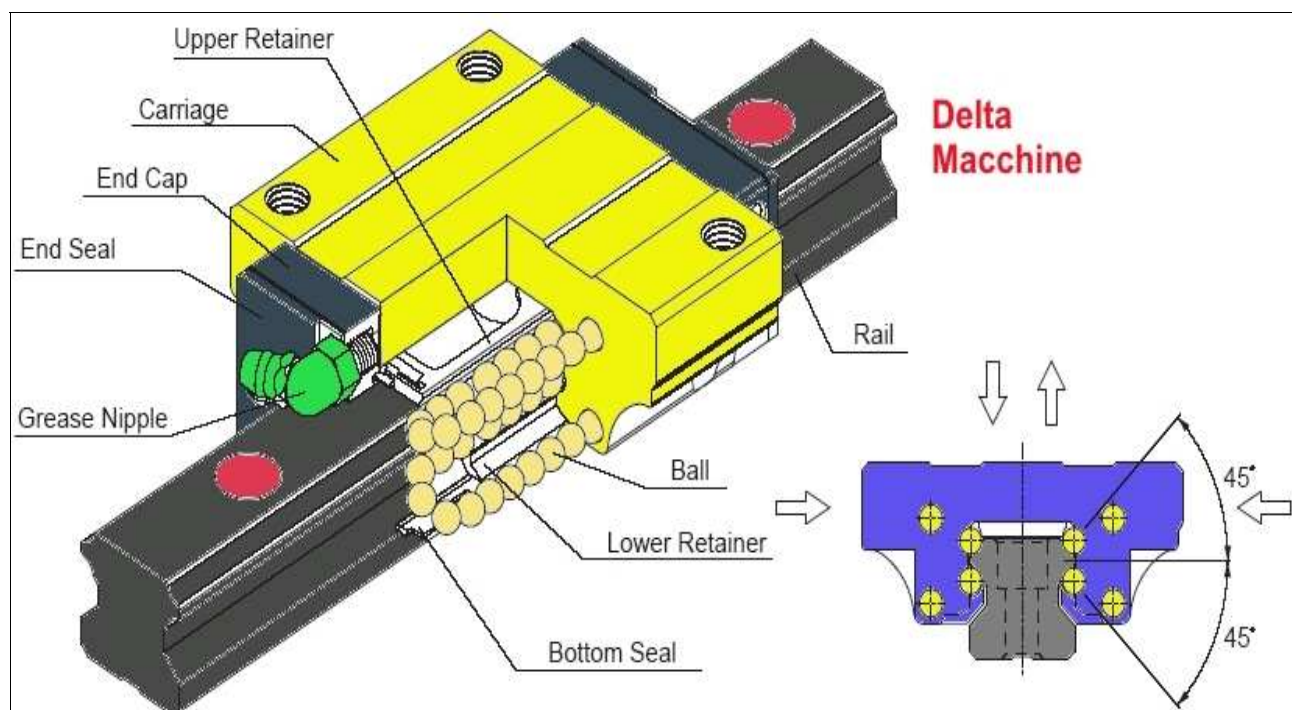

Struttura interna del cursore a ricircolo di sfere