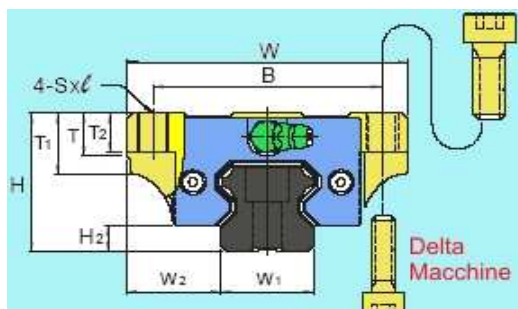

Guide lineari e cursori a ricircolo di sfere

Le nostre guide a ricircolo di sfere garantiscono scorrimenti lineari molto precisi grazie all'alto livello delle lavorazioni eseguite e alla geometria della guida rettificata. Il sistema di guida lineare e' caratterizzato da alta precisione, poca manutenzione, minimo attrito, silenziosita' nel movimento, disegno della guida secondo lo standard internazionale e alta rigidezza grazie a 4 punti di contatto tra cursore e guida che permette di sopportare carichi da qualunque direzione e sostenere momenti di forza da ogni asse.

L'alto grado di parallelismo della guida assicura un attrito volvente uniforme su tutta la lunghezza della guida. La guida e le sfere, temprate e rettificate, permettono carichi e momenti notevoli, assicurando una lunga durata del sistema, unito ad un buon programma di lubrificazione.

Tipologia dei cursori a ricircolo di sfere