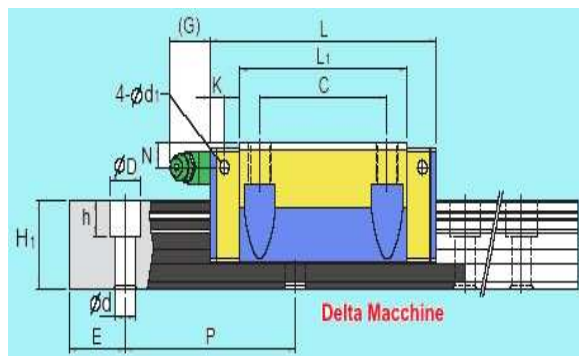

Guide lineari e cursori a ricircolo di sfere

Le nostre guide a ricircolo di sfere garantiscono scorrimenti lineari molto precisi grazie all'alto livello delle lavorazioni eseguite e alla geometria della guida rettificata. Il sistema di guida lineare e' caratterizzato da alta precisione, poca manutenzione, minimo attrito, silenziosita' nel movimento, disegno della guida secondo lo standard internazionale e alta rigidezza grazie a 4 punti di contatto tra cursore e guida che permette di sopportare carichi da qualunque direzione e sostenere momenti di forza da ogni asse.

L'alto grado di parallelismo della guida assicura un attrito volvente uniforme su tutta la lunghezza della guida. La guida e le sfere, temprate e rettificate, permettono carichi e momenti notevoli, assicurando una lunga durata del sistema, unito ad un buon programma di lubrificazione.

Tipologia dei cursori a ricircolo di sfere